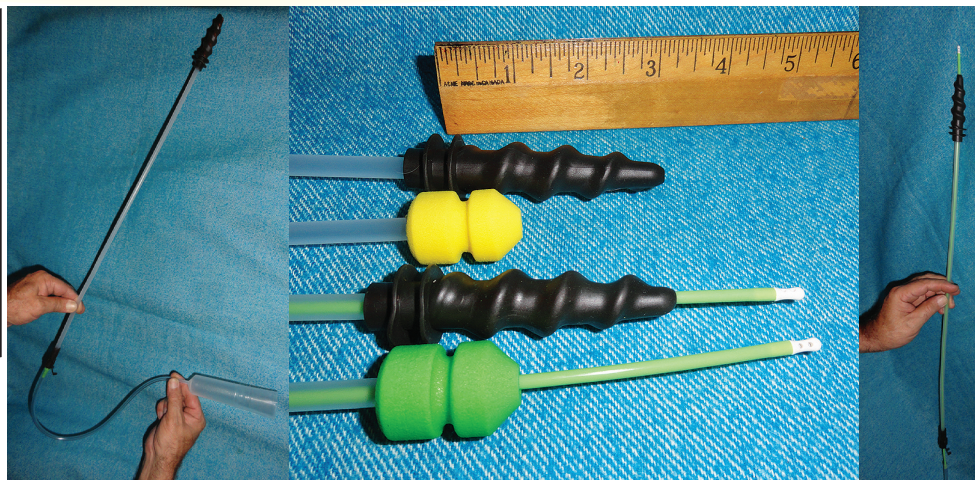

BLACK CATHETER

Now you can do easily intra-uterine on **GILTS & SOWS** at low cost

BLACK CATHETER : Deposit SEMEN 2" further than foam catheter

Features	Advantages
Twisted end size bigger than other existing twisted catheter	Fits small and big cervix
Black twisted end color	To visualize uterine and cervix infection
Lenght of twisted end	2" longer than foam in the cervix
2 back flow rings	Avoid semen back flow
Reclosing cap	Hold better the extension or dose when hang
Entering and ending of catheter is the same size	Intra uterine stay in position
Intra uterine wrapped individually	100/box or 1,000/box
Extension wrapped individually	100/box or 1,000/box
Black Catheter 21" with cap, wrapped individually	Box of 500

Qc, Canada
 louis@secrepro.com
 1 888 446-4647
 Fax: 450 293-0157

www.secrepro.com

BLACK CATHETER

SONDE A.I. NOIRE

Rend les inséminations
intra-utérines sur
COCHETTES & TRUIES
très faciles et abordables

BLACK CATHETER : Dépose la semence 2" plus loin que les sondes en mousse

Caractéristiques	Avantages
Vrille plus grosse que les autres sondes existantes	S'adapte aux petits et gros cols utérins
Vrille de couleur noire	Pour mieux visualiser les infections du col et de l'utérus
Longueur de la vrille vs mousse	2" plus long dans le col que les sondes en mousse
2 anneaux anti-retour	Pour éviter le refoulement du sperme
Bouchon refermable	Meilleure emprise de l'extension ou de la dose
Entrée et sortie de la sonde sont de la même taille	Intra-utérine reste en position
Intra-utérine, emballage individuel	100/boîte ou 1000/boîte
Extension, emballage individuel	100/boîte ou 1000/boîte
Black Catheter 21" avec bouchon, emballé individuellement	Boîte de 500