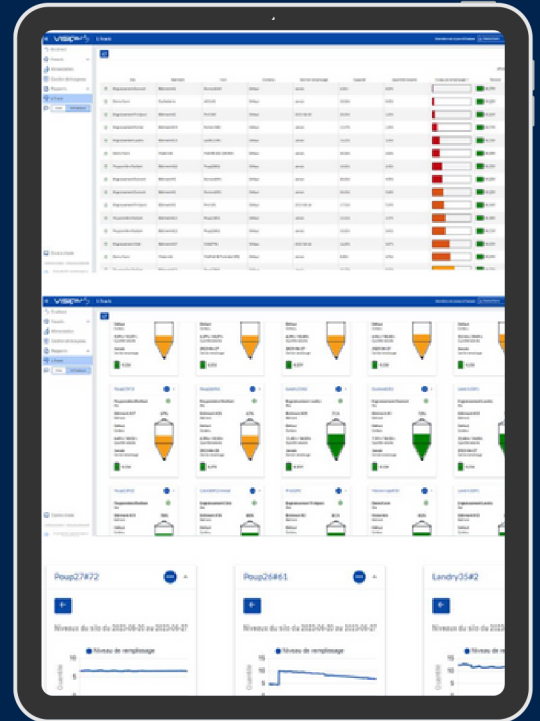

INSTALLATION FACILE.
SURVEILLANCE EN TEMPS RÉEL.
EFFICACITÉ AMÉLIORÉE.